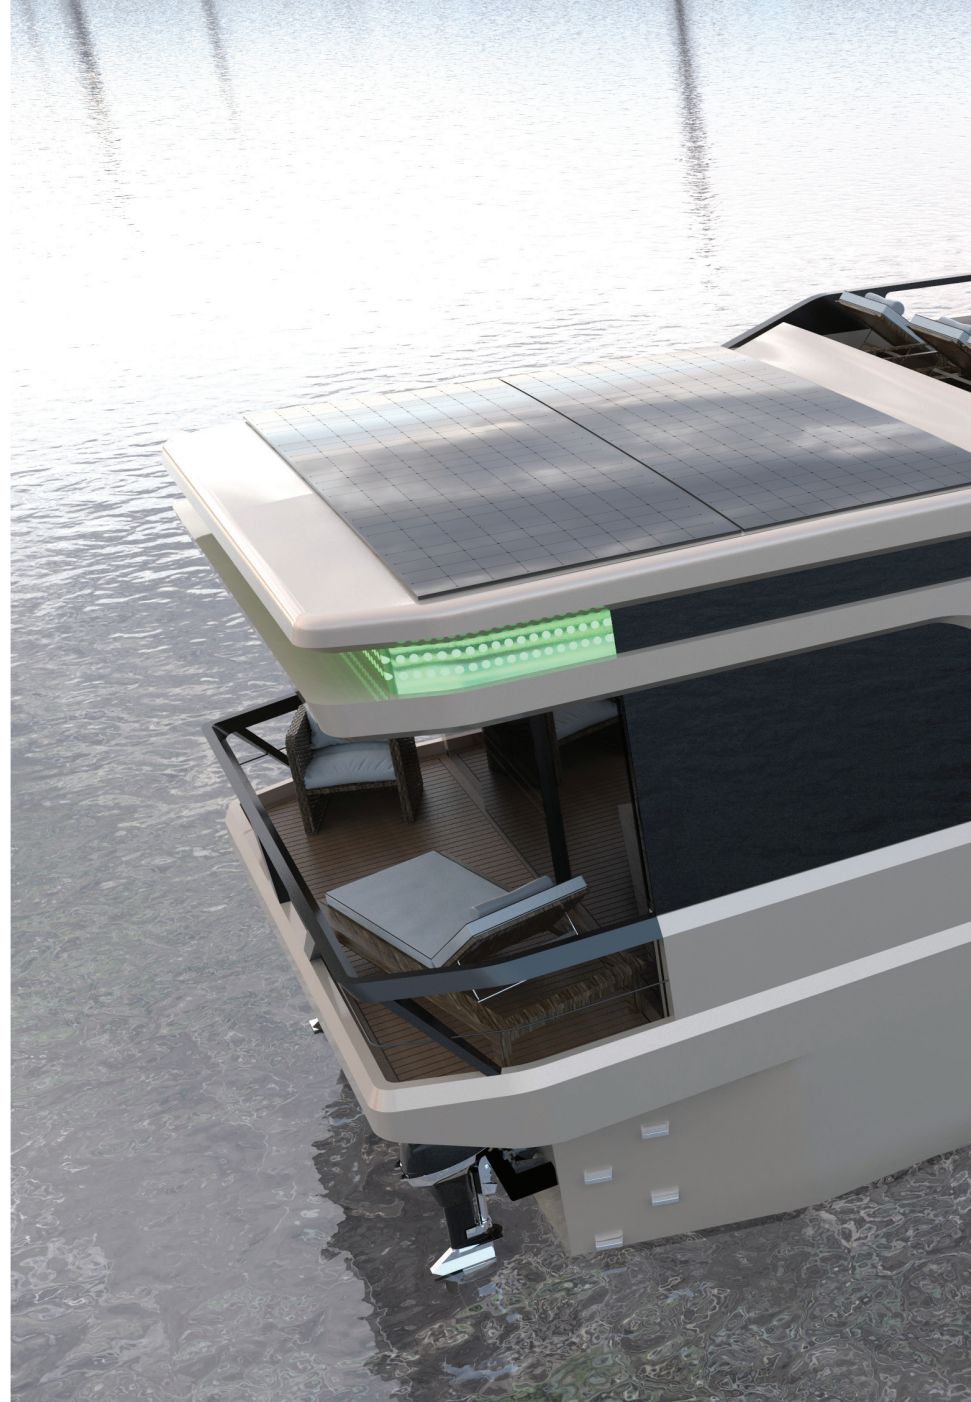

## Güçlü gövde, bol ışıklı iç mekanlar *Strong body, bright interiors*

Voluse 45, güçlü gövde yapısı ve bol ışıklı ferah iç mekanları, büyük ön teras alanı, açılabilen ön platformu ve geniş üst köprüsüyle, kullanıcılarına seyir keyfi ve konfor vaadediyor.

*With her strong body structure and spacious interiors with plenty of light, large front terrace area, openable front platform and wide flybridge, Voluse 45, promises users pleasure and comfort.*

VOLUSE 45

VOLUSE 45

**Daha fazla denge, kolay hareket ve manevra kabiliyeti**  
*More stability, easy movement and maneuverability*

Dünya genelinde yüzen evlerde kullanılan şamandıra alt gövde yerine; kullanıcıya daha fazla denge, kolay hareket ve manevra kabiliyeti sağlamak için katamaran alt gövdesi sayesinde güven veren Voluse 45, yüksek kaliteli yaşam tarzını yansıtacak şekilde, Baran Akalın tarafından tasarlandı.

*Instead of the tube lower body used in floating houses around the world; Voluse 45, which gives confidence to the users thanks to her catamaran hull to provide more balance, easy movement and maneuverability, was designed by yacht designer Baran Akalın to reflect this high quality lifestyle.*