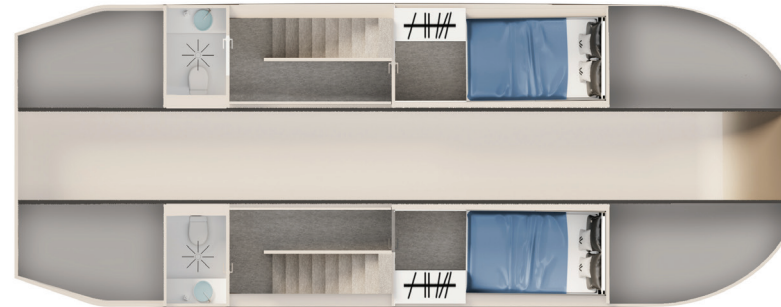

Güneş Güvertesi *Fly Deck*

Ana Güverte *Main Deck*

Alt Güverte *Lower Deck*

Doğanın gücünü hissetmek isteyen deniz tutkunlarına, benzersiz bir yaşam deneyimi sunmak ve yüksek standartlı beklentilerini karşılayabilmek amacıyla yola çıkan Volant Yacht, kullanıcı bazlı yeni nesil yüzer platformlar üretmek ve deniz yaşamında geleceğe demir atmak için 2021 yılı başında Tuzla'da kurulumunu tamamladı.